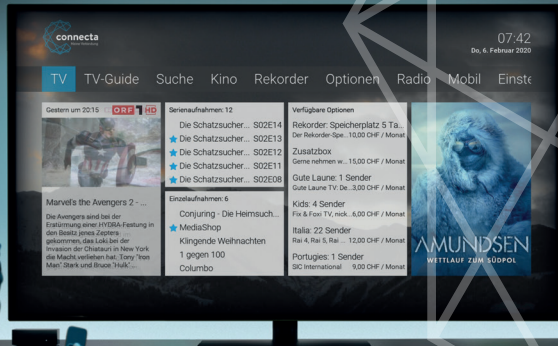

connecta
Meine Verbindung.

MAGIC-TV

UNTERHALTUNG NACH WUNSCH UND AUF MASS

- ✓ Mobile-Streaming für die meistgeschauten ca. 50 Sender (über APP TV Fellow)
- ✓ Serienaufnahmefunktion
- ✓ EPG (Angaben und Detaillierungsgrad)
- ✓ Suche für Sendungen
- ✓ Recorder
- ✓ Replay-TV mit 30 Stunden und 7 Tagen, mit ca. 85 Sendern
- ✓ Menüführung in 4 Sprachen
- ✓ Schnelle Umschaltzeiten der TV-Sender
- ✓ Self-Provisioning für diverse Optionen

MOBILE-STREAMING

mit der TV Fellow APP

Die ganze Welt des Fernsehens und beste Unterhaltung, wann und wo du willst. Der TV Fellow ist dein treuer Begleiter, mit dem du das vielfältige Programm des Live TV jederzeit bei dir hast. Die kostenlose App für Smartphones und Tablets bietet dir tolle Inhalte, Funktionen und Services: Das Herzstück des TV Fellow ist der übersichtliche TV Guide (EPG), der dir den Überblick verschafft über das laufende, zukünftige und auch vergangene Programm.

Du kannst damit sogar bis zu 7 Tage in der Zeit zurückspringen und vergangene Sendungen noch einmal ansehen. In Verbindung mit deiner Set Top Box kannst du deine Lieblingsprogramme auf einen Klick von unterwegs aufnehmen und zu Hause bequem auf dem großen Bildschirm genießen. Dank des TV Fellow verpasst du keine einzige Sekunde mehr.

Die wichtigsten Funktionen des TV Fellow im Überblick:

- ✓ Live TV in brillanter HD-Qualität
- ✓ Replay-Sendungen bis zu 7 Tage in der Vergangenheit ansehen
- ✓ Übersichtlicher TV-Guide für den besten Blick übers gesamte Programm
- ✓ Detaillierte Sendungsinfos mit Texten und Bildern als Entscheidungshilfe
- ✓ Smarte Suche – nach Sendungen, Schauspielern und Inhaltsbeschreibungen
- ✓ Programmierung der Aufnahmen auf der Set Top Box von unterwegs
- ✓ Frei sortierbare TV-Senderliste