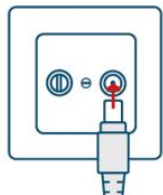

connecta

UBEE EVW32C Verkabelung

Steckdose

2-Loch Dose

3-Loch Dose

ANZEIGEN UND ANSCHLÜSSE

- 1 Power**
leuchtet, sobald das Modem am Strom angeschlossen ist
- 2 DS und US (Downstream, Upstream)**
leuchten, wenn eine Verbindung zum Empfangs- und Sendekanal hergestellt wurde
- 3 Online**
leuchtet, wenn das Modem betriebsbereit ist
- 4 Telefon**
leuchten, wenn ein Telefon eingerichtet ist und blinkt wenn ein Gespräch geführt wird
- 5 WLAN (2,4 GHz / 5,0 GHz)**
blinken, wenn WLAN eingerichtet ist
- 6 WPS**
einfache WLAN-Verbindung (Knopf länger drücken um WPS freizugeben)

- 7 Telefon**
Verbindung zu Telefongerät (Tel 1 oben und Tel 2 unten), Telefon immer in Tel 1 einstecken (bei zwei Telefonnummern in Tel 1 und Tel 2)
- 8 LAN 1-4**
Verbindung zu Drucker, PC
- 9 Anschlusskabel**
Verbindung zu 2- oder 3-Loch Dose
- 10 Stromanschluss**
Verbindung zu Steckdose
- 11 SSID (Netzwerkname)**
Infos befinden sich auf der Seite des Modems
- 12 WPA2 PSD (Passwort fürs WLAN)**
Infos befinden sich auf der Seite des Modems