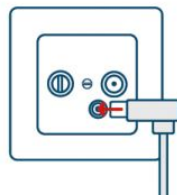

connecta

UBEE EVW32C Verkabelung

Steckdose

2-Loch Dose

3-Loch Dose

ANZEIGEN UND ANSCHLÜSSE

- 1 Power**
leuchtet, sobald das Modem am Strom angeschlossen ist
- 2 DS und US (Downstream, Upstream)**
leuchten, wenn eine Verbindung zum Empfangs- und Sendekanal hergestellt wurde
- 3 Online**
leuchtet, wenn das Modem betriebsbereit ist
- 4 Telefon**
leuchten, wenn ein Telefon eingerichtet ist und blinkt wenn ein Gespräch geführt wird
- 5 WLAN (2,4 GHz / 5,0 GHz)**
blinken, wenn WLAN eingerichtet ist
- 6 WPS**
einfache WLAN-Verbindung (Knopf länger drücken um WPS freizugeben)