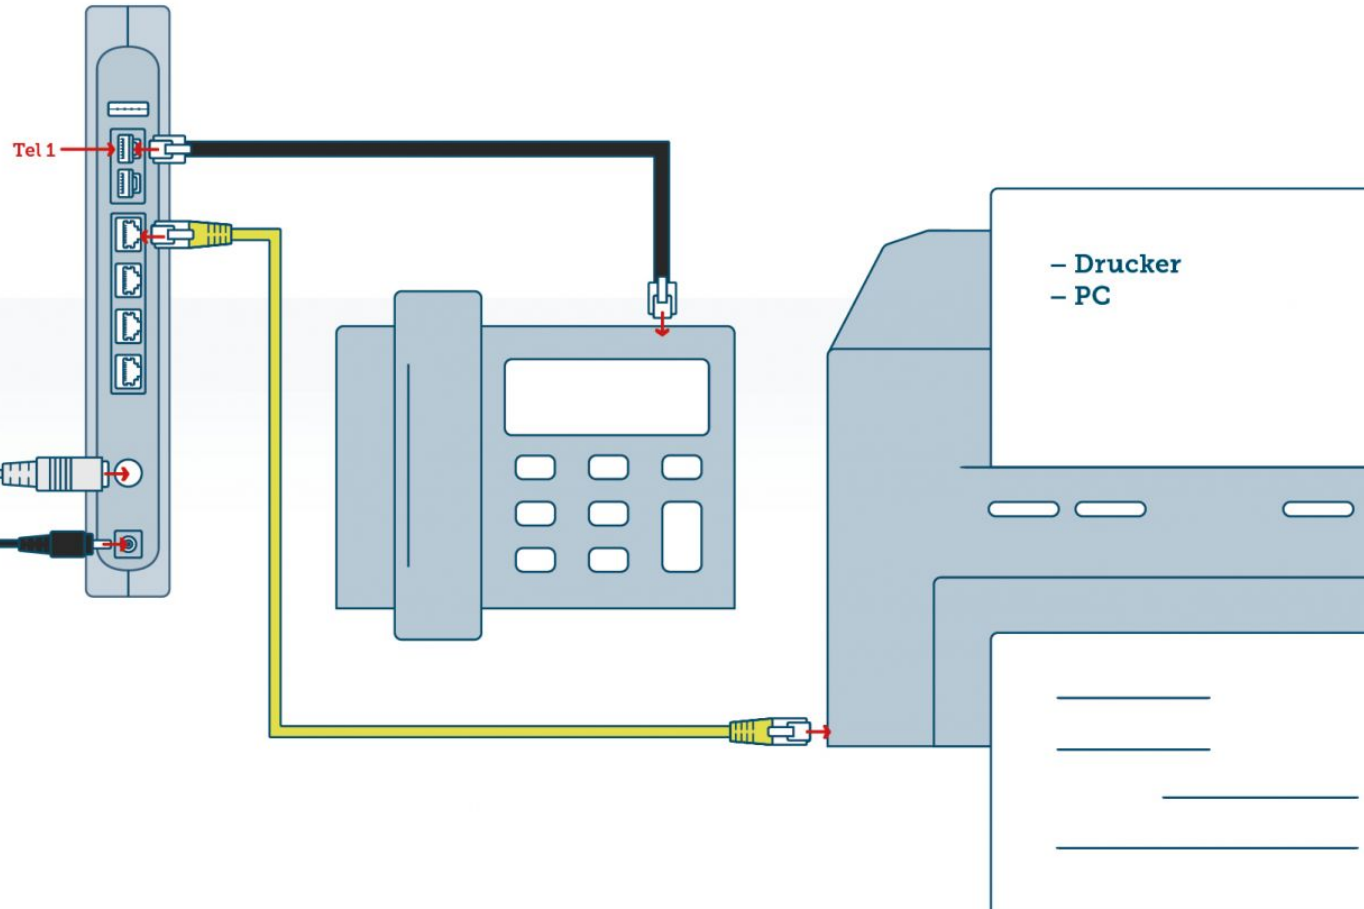

connecta

UBEE EVW32C Verkabelung

Steckdose

2-Loch Dose

3-Loch Dose

ANZEIGEN UND ANSCHLÜSSE

- 1 Power**
leuchtet, sobald das Modem am Strom angeschlossen ist
- 2 DS und US (Downstream, Upstream)**
leuchten, wenn eine Verbindung zum Empfangs- und Sendekanal hergestellt wurde
- 3 Online**
leuchtet, wenn das Modem betriebsbereit ist
- 4 Telefon**
leuchten, wenn ein Telefon eingerichtet ist und blinkt wenn ein Gespräch geführt wird
- 5 WLAN (2,4 GHz / 5,0 GHz)**
blinken, wenn WLAN eingerichtet ist
- 6 WPS**
einfache WLAN-Verbindung (Knopf länger drücken um WPS freizugeben)

- 7 Telefon**
Verbindung zu Telefongerät (Tel 1 oben und Tel 2 unten), Telefon immer in Tel 1 einstecken (bei zwei Telefonnummern in Tel 1 und Tel 2)
- 8 LAN 1-4**
Verbindung zu Drucker, PC
- 9 Anschlusskabel**
Verbindung zu 2- oder 3-Loch Dose
- 10 Stromanschluss**
Verbindung zu Steckdose
- 11 SSID (Netzwerkname)**
Infos befinden sich auf der Seite des Modems
- 12 WPA2 PSD (Passwort fürs WLAN)**
Infos befinden sich auf der Seite des Modems